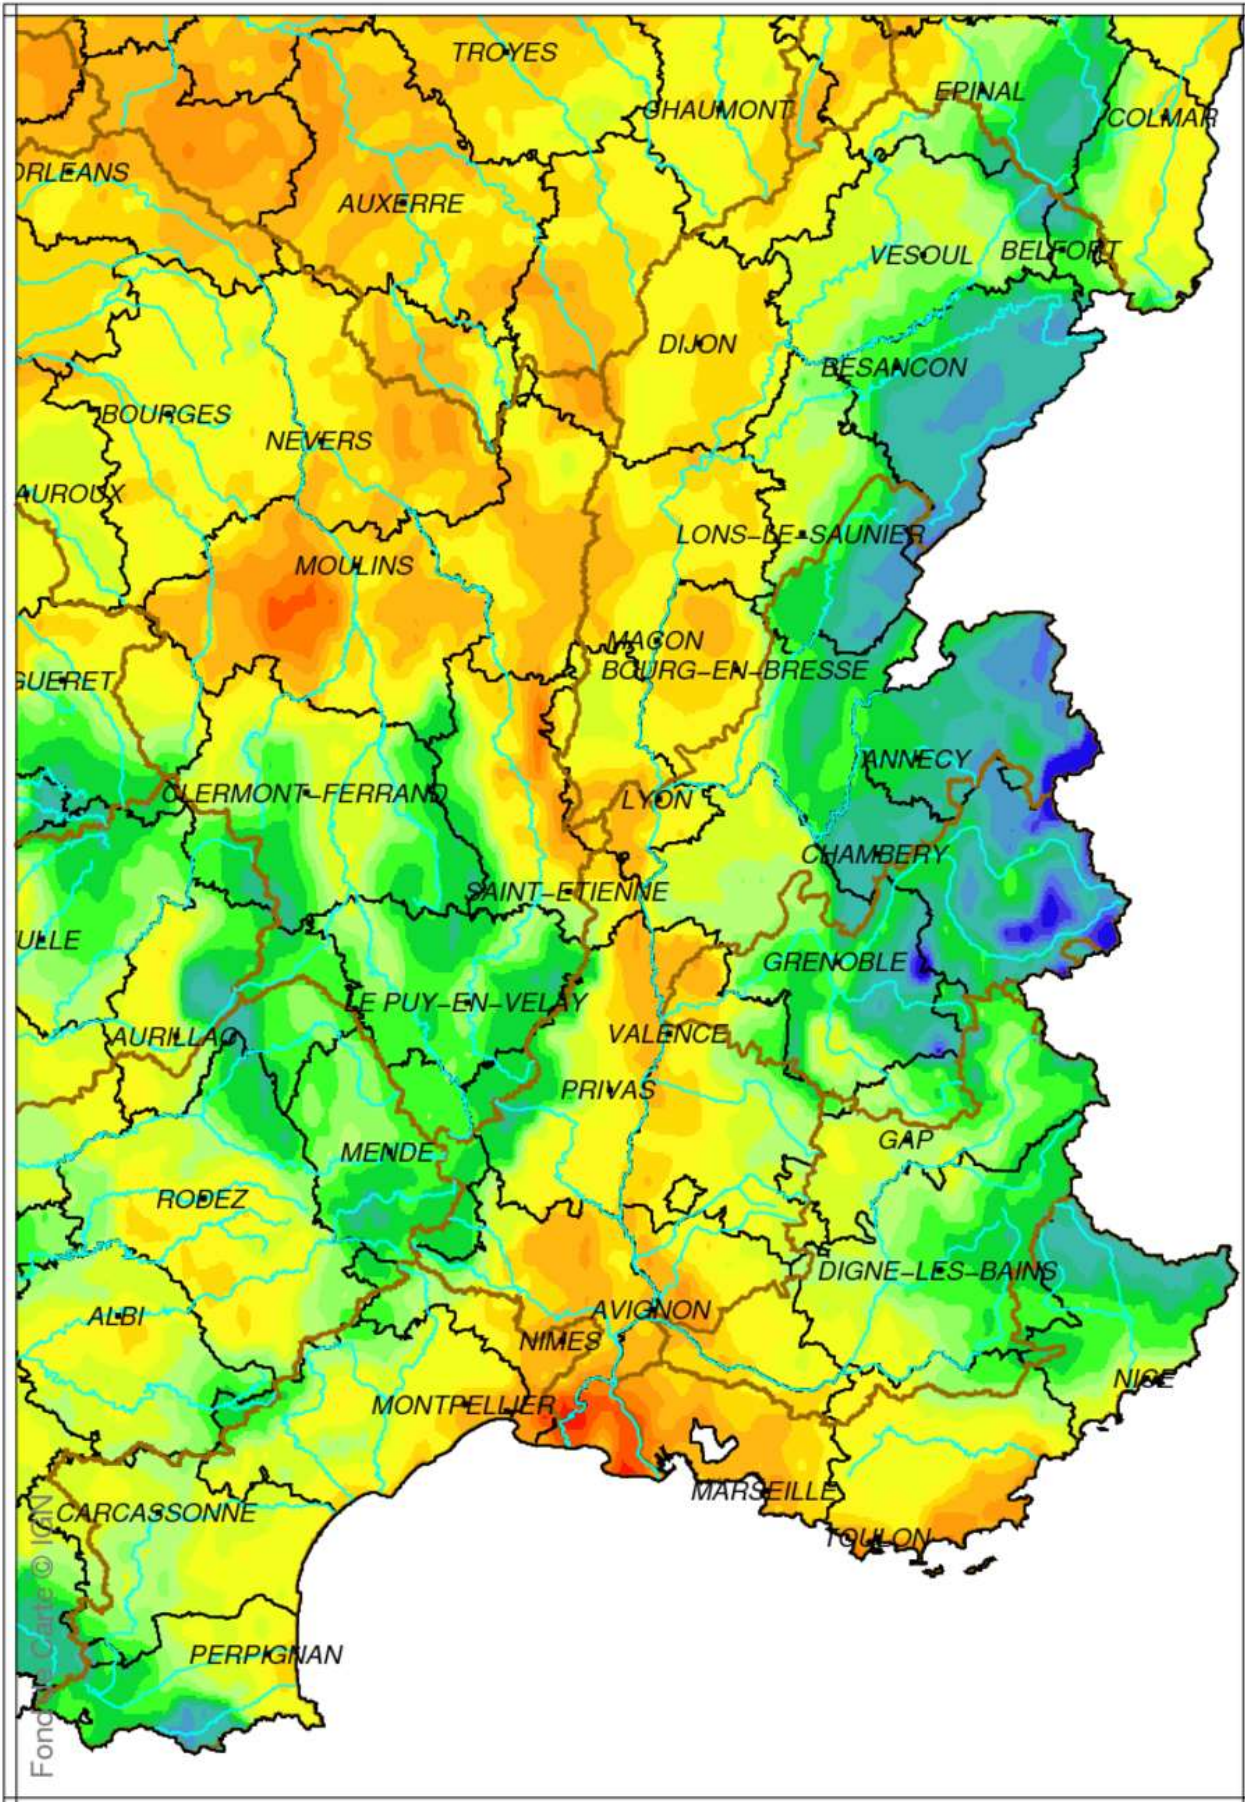

Bassin Rhône Méditerranée

Indice d humidité des sols

le 1 Juillet 2020

Bassin Rhône Méditerranée

Ecart pondéré à la normale 1981/2010 de l'indice d humidité des sols le 1 Juillet 2020

produit élaboré le 02 Juillet 2020

Fond de Carte © IGN