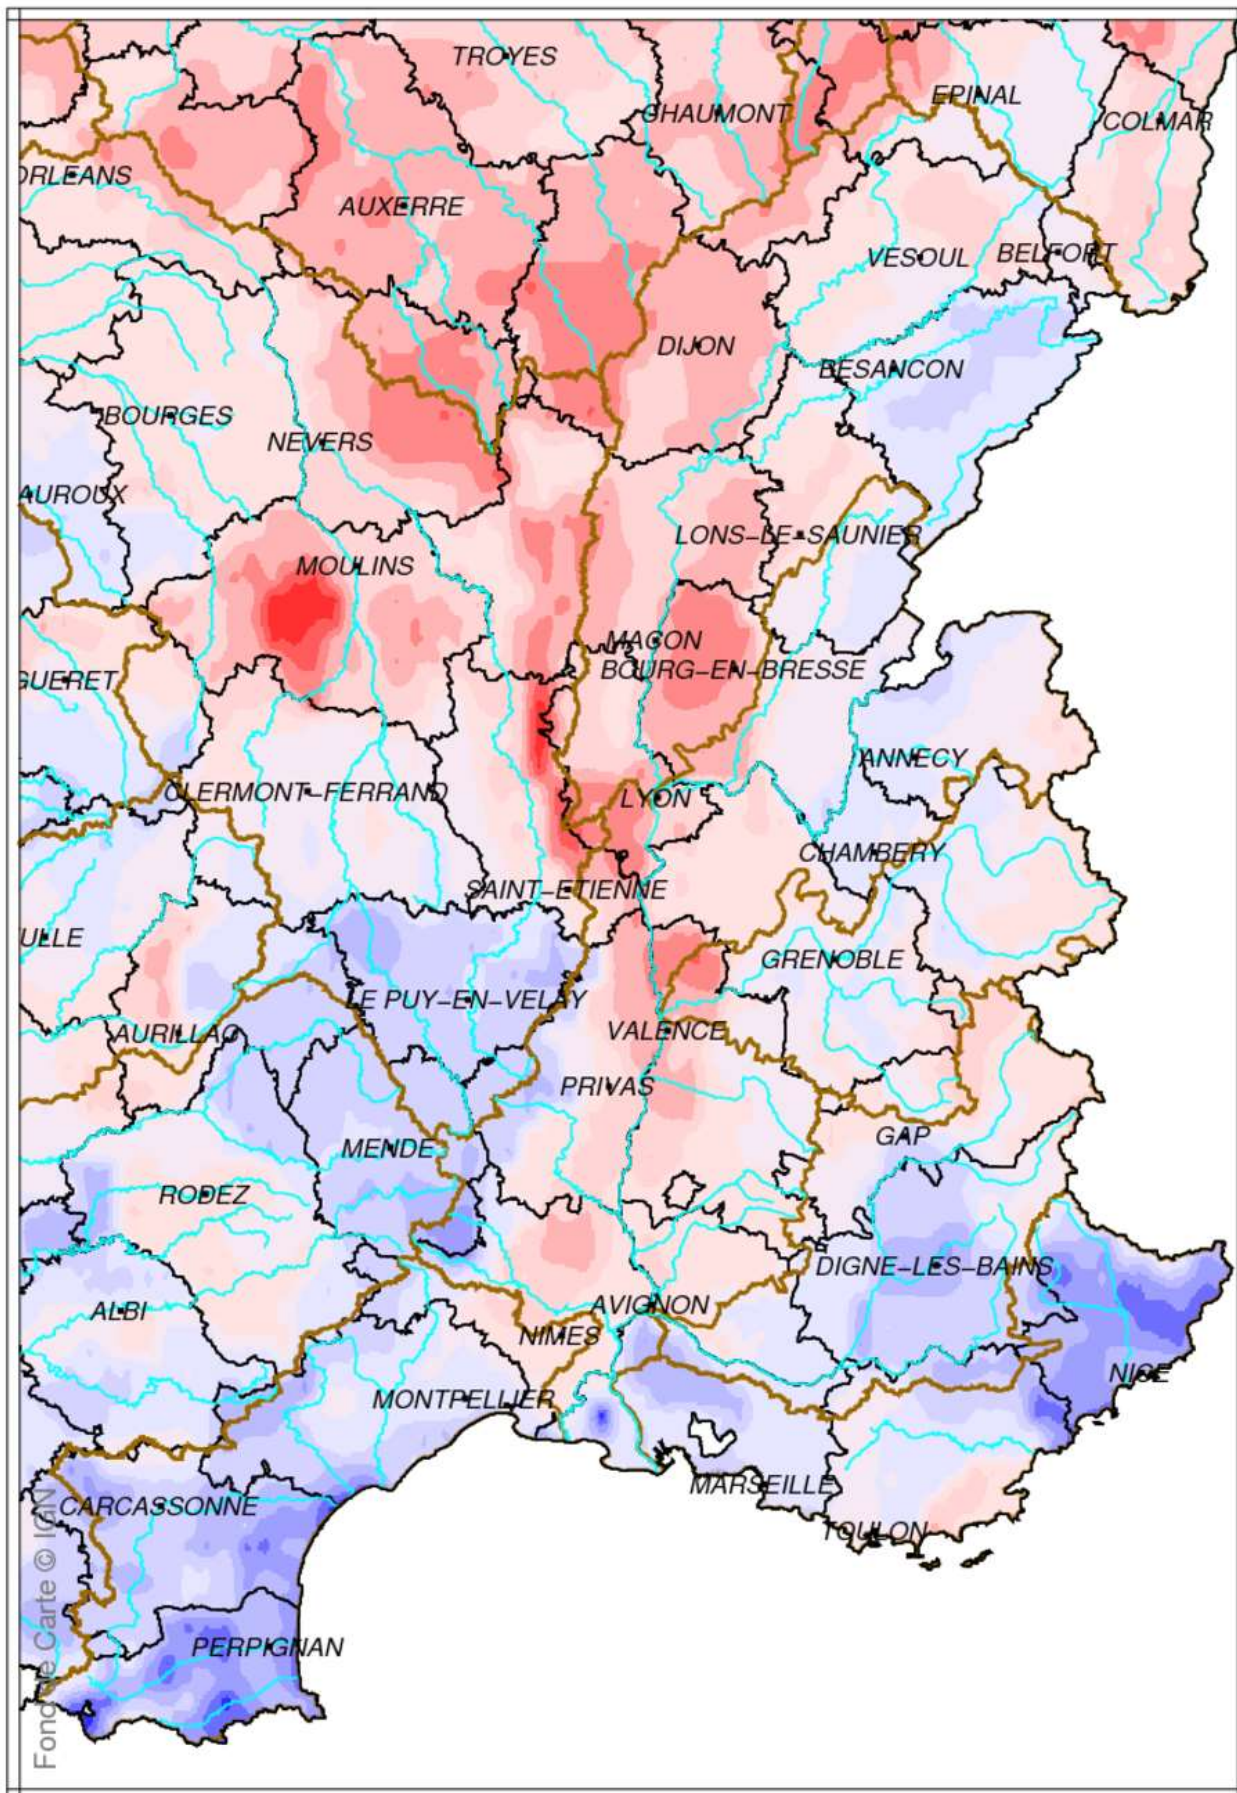

Bassin Rhône Méditerranée

Indice d humidité des sols

le 1 Juillet 2020

Bassin Rhône Méditerranée

Ecart pondéré à la normale 1981/2010 de l'indice d humidité des sols le 1 Juillet 2020

produit élaboré le 02 Juillet 2020

Fond de Carte © IGN