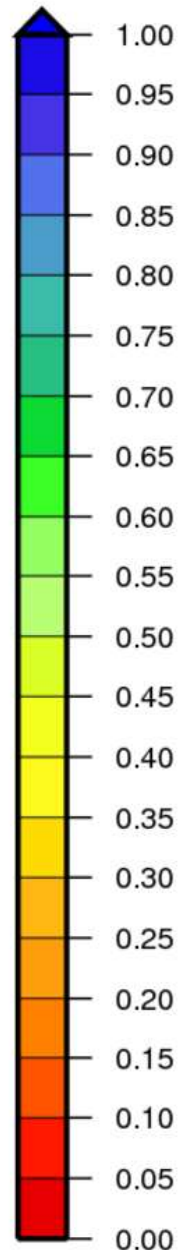

Bassin Rhône Méditerranée

Indice d humidité des sols

le 1 Juillet 2020

Bassin Rhône Méditerranée

Ecart pondéré à la normale 1981/2010 de l'indice d humidité des sols le 1 Juillet 2020

produit élaboré le 02 Juillet 2020

Fond de Carte © IGN